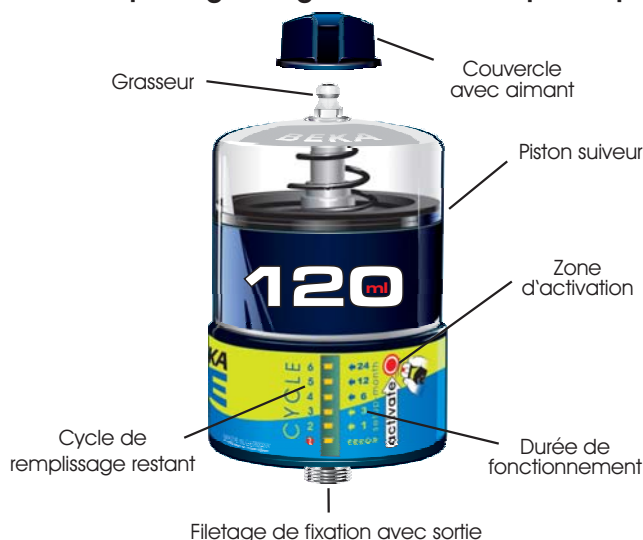

BEKA ONE 120

Le doseur de lubrifiant automatique BEKAONE est la solution idéale pour l'alimentation fiable des points de graissage individuels :

Made in GERMANY

- BEKAONE est entraîné électromécaniquement et se distingue par une grande précision de dosage. Commande et surveillance par microcontrôleur.
- BEKAONE peut être utilisé dans une plage de températures étendue : De -20 °C à +60 °C (avec lubrifiant adapté).
- BEKAONE assure un dosage fiable de lubrifiant : Jusqu'à 24 mois par remplissage !
- BEKAONE peut être rempli jusqu'à 6 fois. Cela correspond à une capacité de lubrifiant totale de 720 ml.
- BEKAONE peut être rempli à tout moment de manière facile et rapide grâce à une pompe à graisse. Faibles coûts grâce à l'utilisation de graisse provenant de cartouches.
- BEKAONE n'entraîne que de faibles coûts de maintenance, car le remplissage s'effectue sans démontage ni changement de cartouche.
- BEKAONE dispose d'un débit supérieur par rapport aux équipements conventionnels et peut ainsi être également utilisé pour des applications avec une contre-pression plus élevée.
- BEKAONE ménage le lubrifiant car aucune pression permanente n'est exercée. Pour cela, il est également adapté pour lubrifiant sensible à la séparation.
- BEKAONE est disponible au choix, sans remplissage de graisse ou avec remplissage de graisse. Graisse spécifique fournie sur demande.

JUSQU'À
24
MOIS

PRESSION MAXIMALE

10
BAR

Raccordement des points de graissage indirect avec conduite flexible possible !

Volume :	120 ml (rechargeable)
Capacité :	max. 6 = 720 ml lubrifiant
Lubrifiant :	huile ou graisse jusqu'à NLGI 2
Plage de température :	-20 °C jusqu'à +60 °C (avec lubrifiant adapté)
Pression :	max. 10 bar
Diamètre / hauteur :	70 mm / 127 mm
Protection :	IP 65 (avec membrane)
Alimentation électrique :	batterie Li
Durée de fonctionnement :	1 / 3 / 6 / 12 / 24 mois
Durée de fonctionnement maximale de la batterie :	48 mois
Filetage de fixation :	filetage extérieur R1/4
Numéro de commande :	10112271 (version sans remplissage)

Doseur de lubrifiant pour chaque application

AT2078000718 FR 1092020646